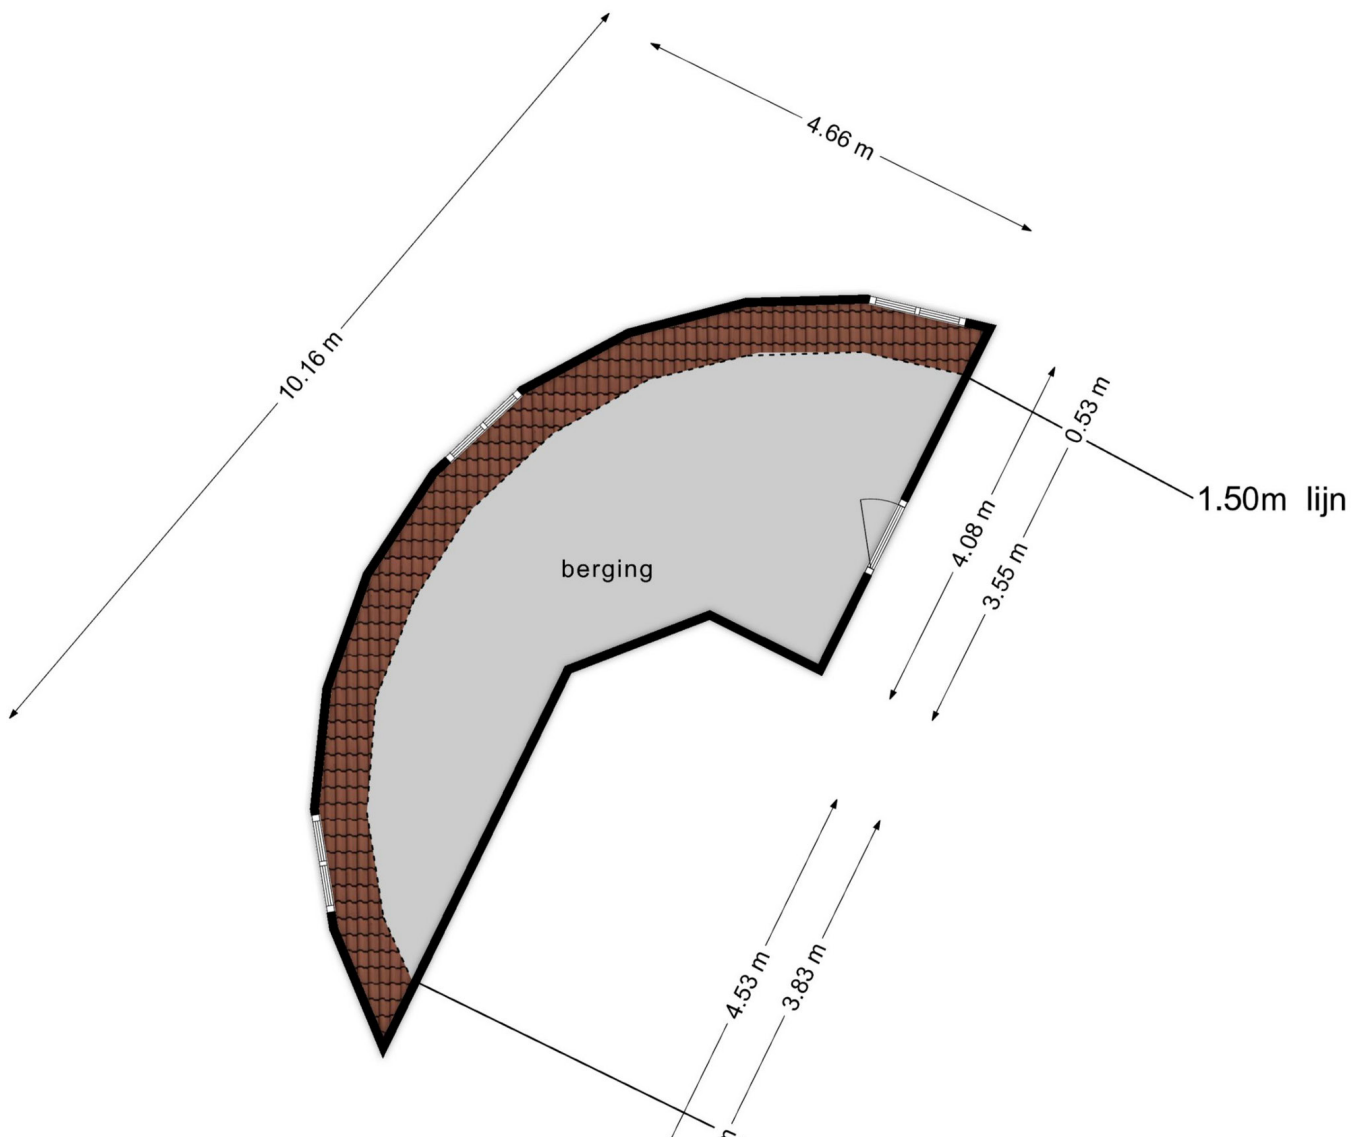

**Deze plattegronden zijn opgemaakt voor indicatieve doeleinden.
Hieraan kunnen geen rechten worden ontleend.**