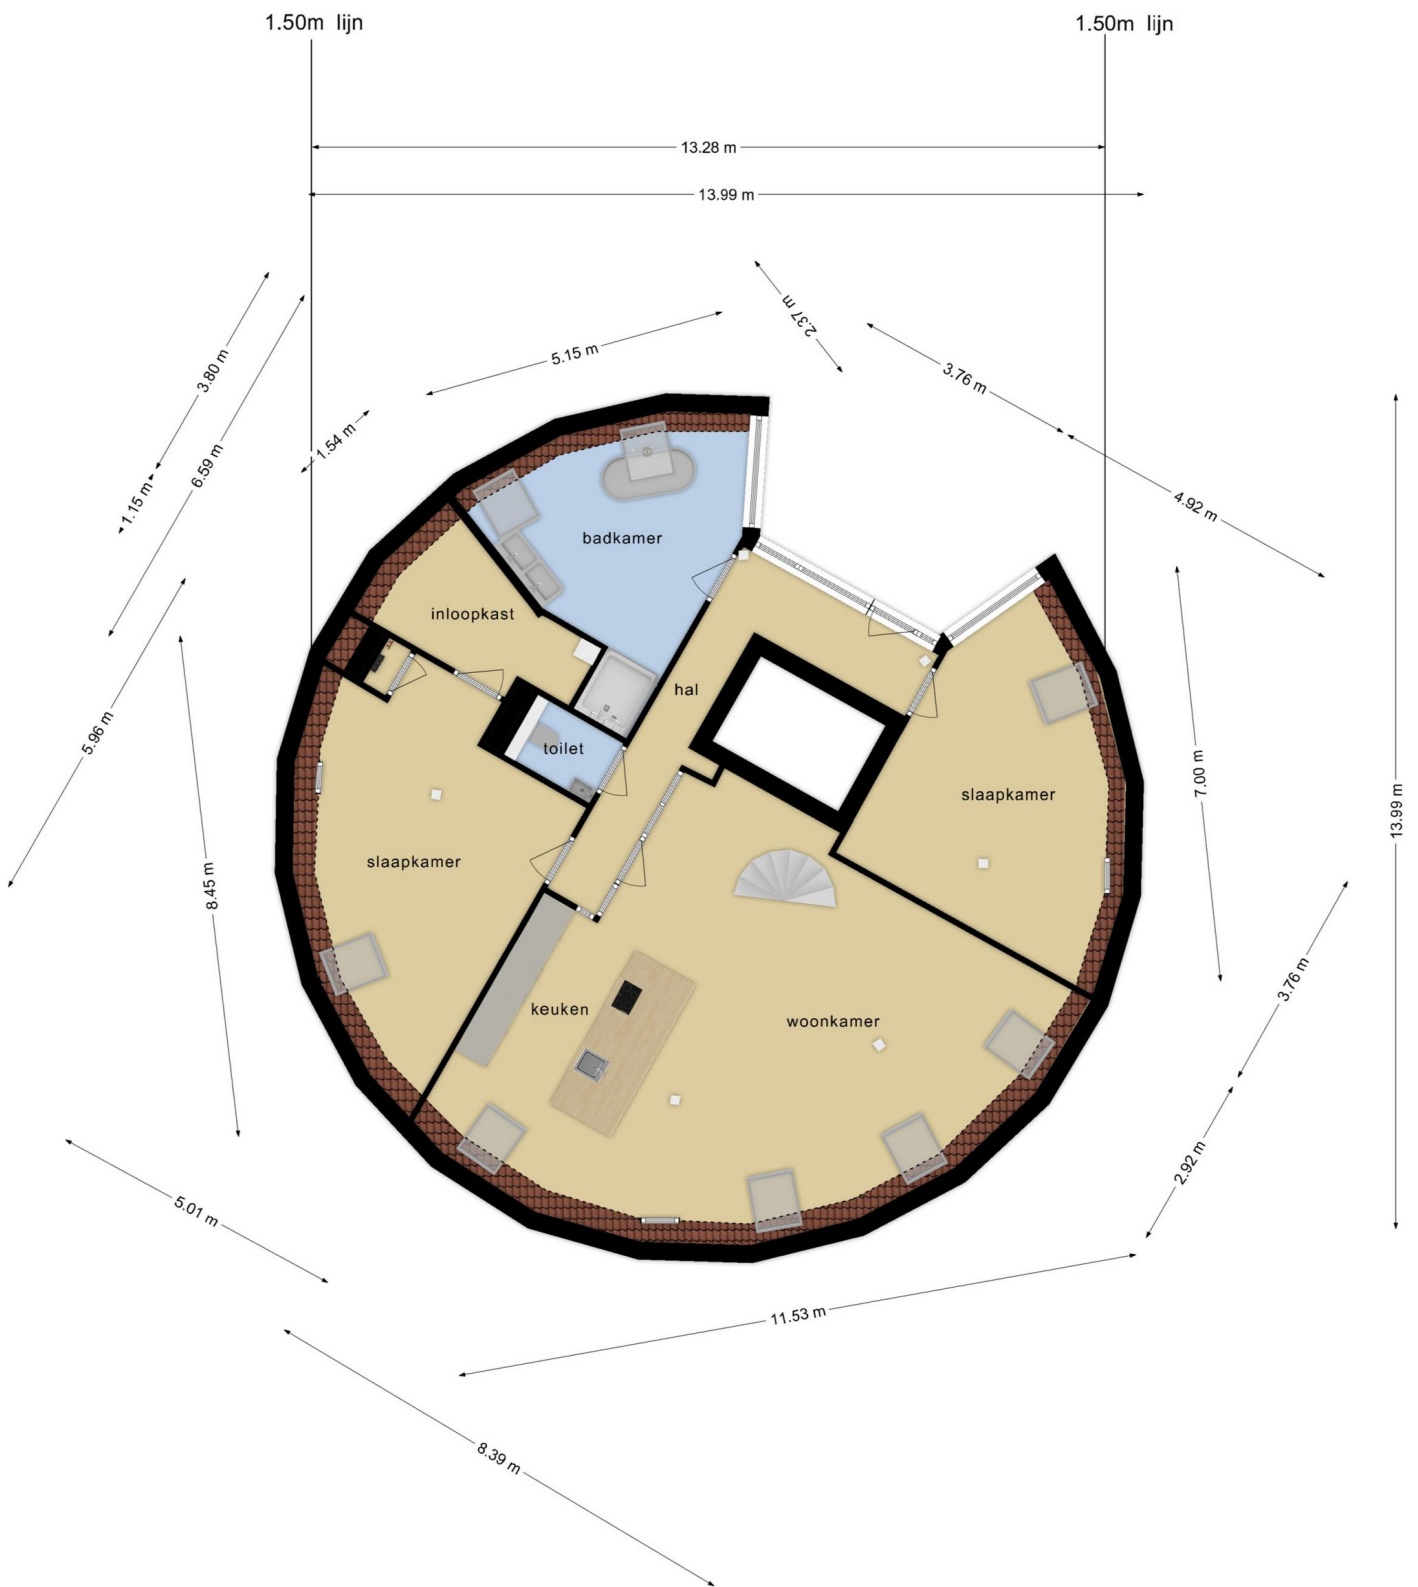

wt / goes

's-Gravenpolderseweg 1, Goes

Plattegrond penthouse

**Deze plattegronden zijn opgemaakt voor indicatieve doeleinden.
Hieraan kunnen geen rechten worden ontleend.**

**Deze plattegronden zijn opgemaakt voor indicatieve doeleinden.
Hieraan kunnen geen rechten worden ontleend.**