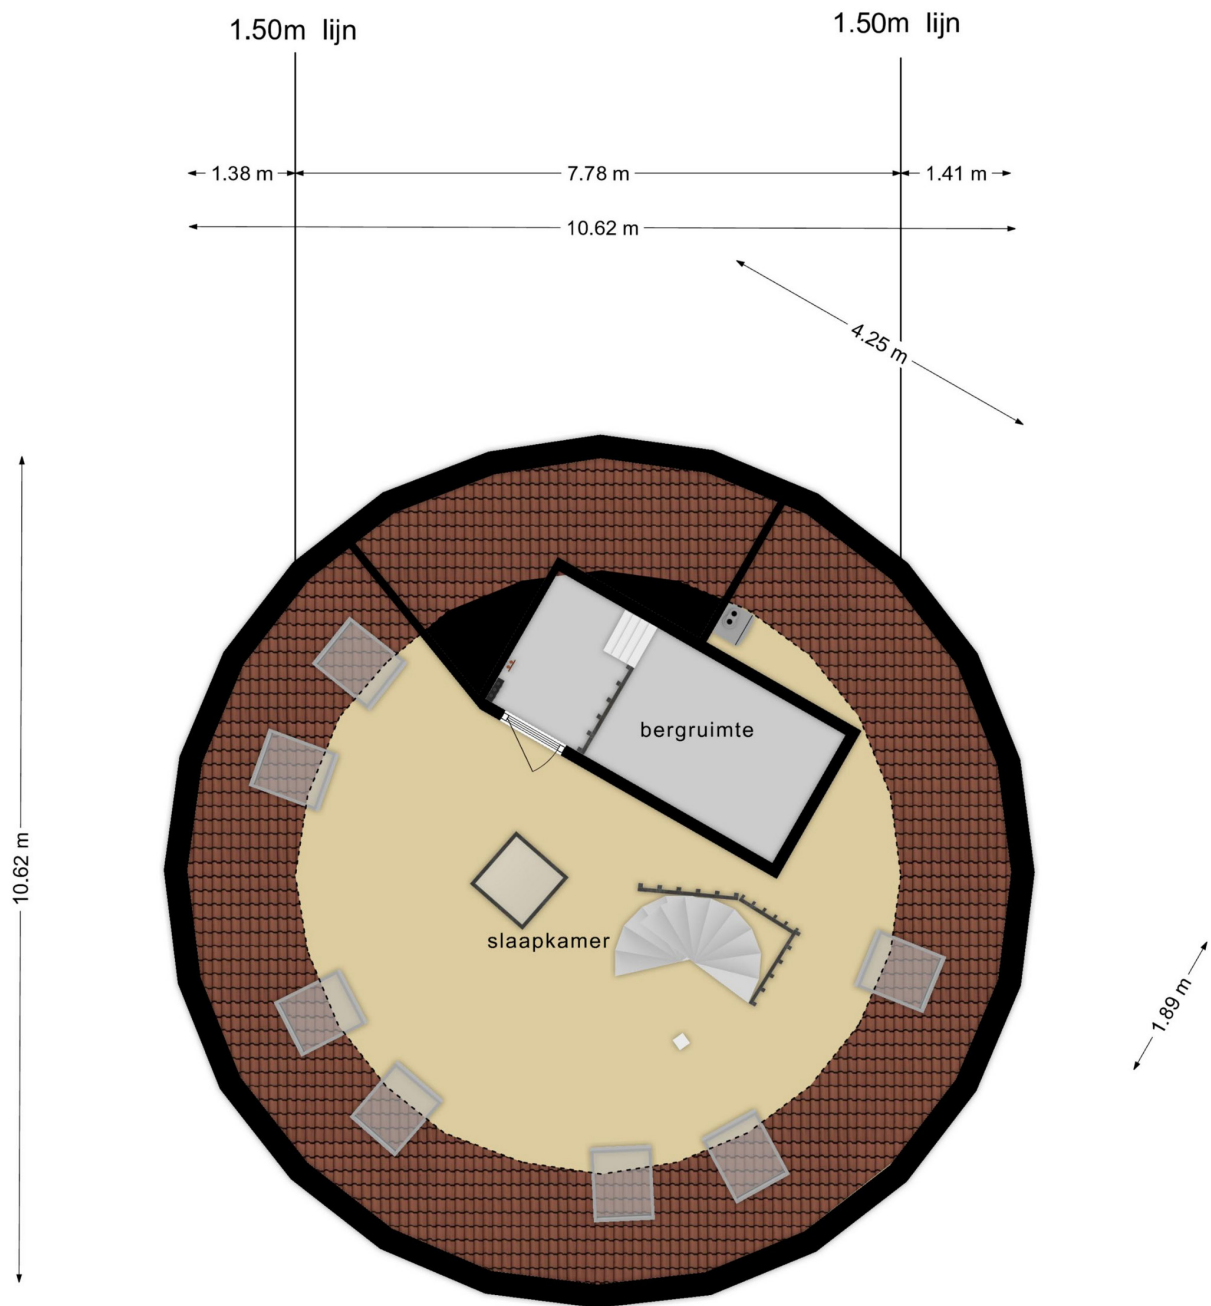

wt / goes

's-Gravenpolderseweg 1, Goes

Plattegrond penthouse

**Deze plattegronden zijn opgemaakt voor indicatieve doeleinden.
Hieraan kunnen geen rechten worden ontleend.**

**Deze plattegronden zijn opgemaakt voor indicatieve doeleinden.
Hieraan kunnen geen rechten worden ontleend.**